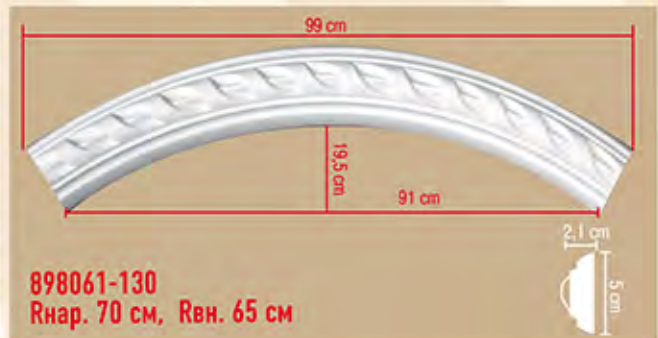

РАДИУСЫ

длина 1/4 круга