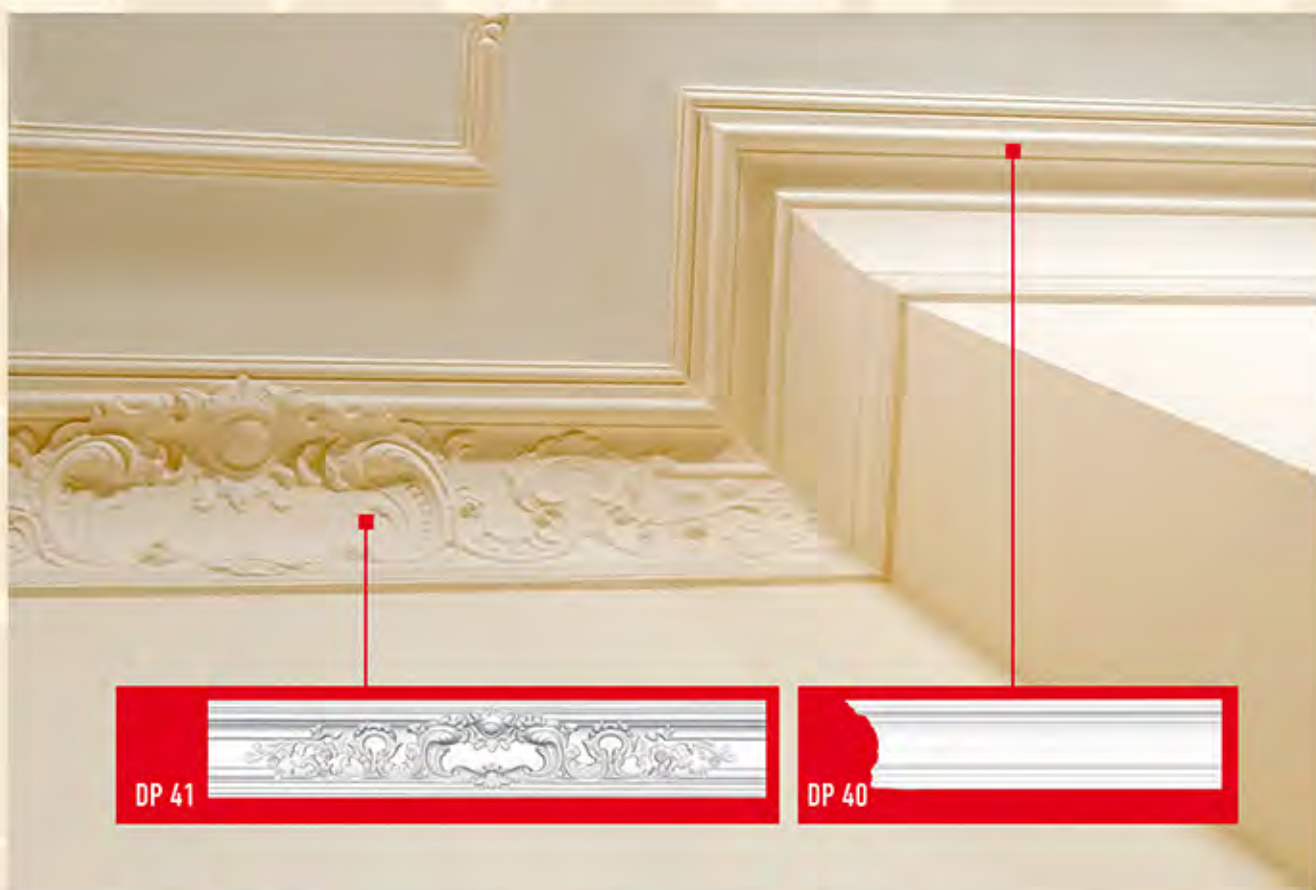

## ПОТОЛОЧНЫЕ ПРОФИЛИ С ЛИТЫМИ УГЛАМИ

## ПОТОЛОЧНЫЕ ПРОФИЛИ КОМБИНИРОВАННЫЕ

Использование потолочных комбинированных профилей на стенах и потолке придает интерьеру четкий рельеф и завершенность композиций. Благодаря литым углам DP-42, DP-52 и подходящим профилям DP-40, DP-50 (линейный профиль) и DP-41, DP-51 (профиль с рисунком) Вы создадите индивидуальный интерьер.