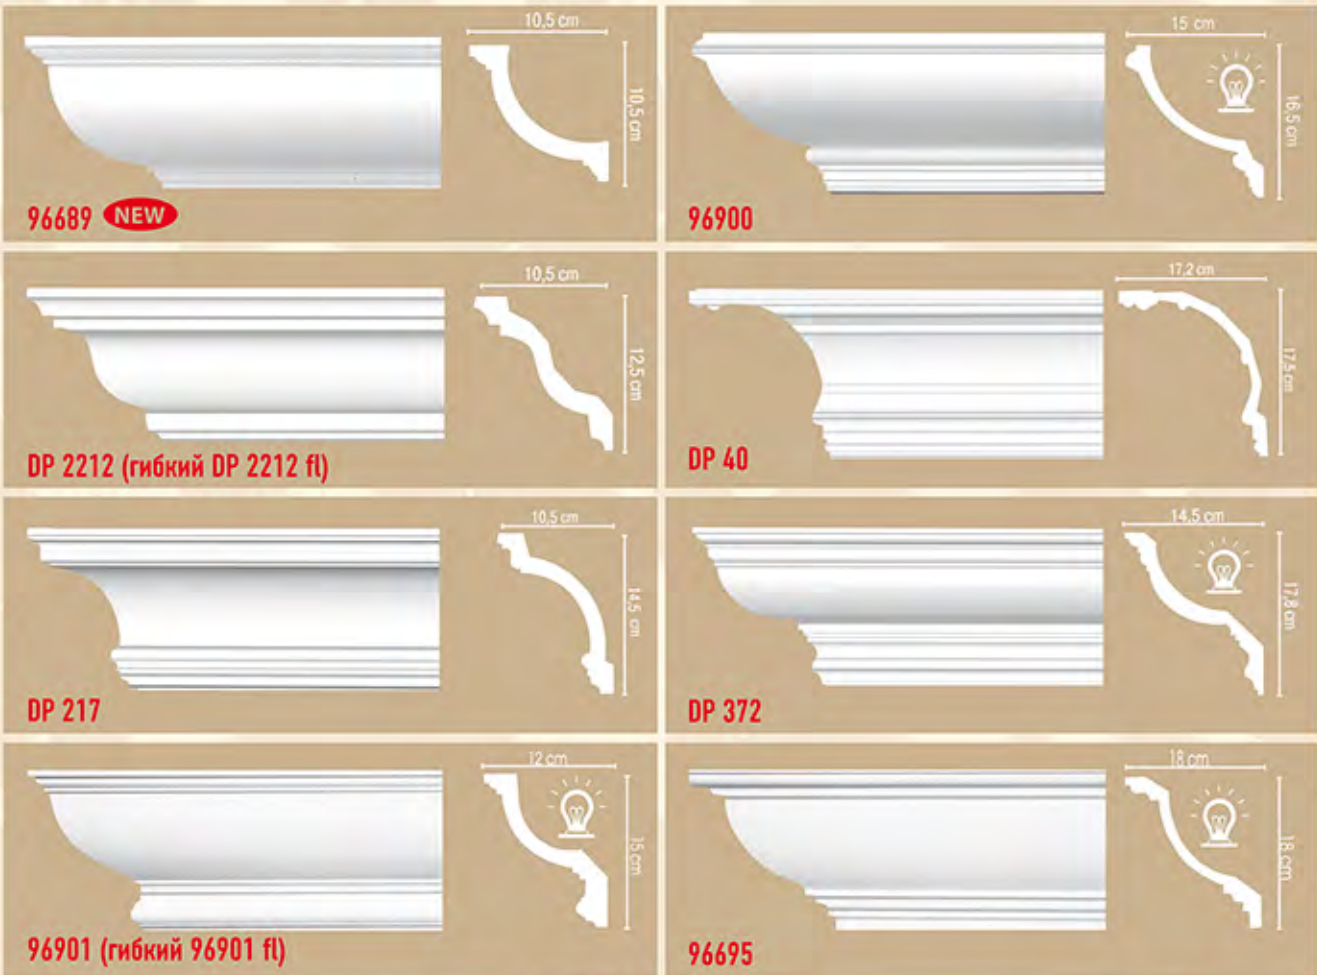

# ПОТОЛОЧНЫЕ ПРОФИЛИ ГЛАДКИЕ

длина 240 см

 96120 (гибкий 96120 fl) 8,5 cm 8 cm	 96633 10 cm 10 cm
 DP 377 8,4 cm 8,4 cm	 DP 366 10,5 cm 10 cm
 96020 8,5 cm 8,5 cm	 96321 (гибкий 96321 fl) 5 cm 10 cm
 96406 (гибкий 96406 fl) 8,5 cm 8,5 cm	 DP 356 (гибкий DP 356 fl) 11,5 cm 10,5 cm
 DP 357 (гибкий DS 357A 1,2 м) 8 cm 8,5 cm	 DP 50 11,8 cm 11,8 cm
 96611 5,6 cm 9 cm	
 96804 7 cm 9 cm	
 96625 (гибкий 96625 fl) 8 cm 9,5 cm	

# ПОТОЛОЧНЫЕ ПРОФИЛИ ГЛАДКИЕ

длина 240 см