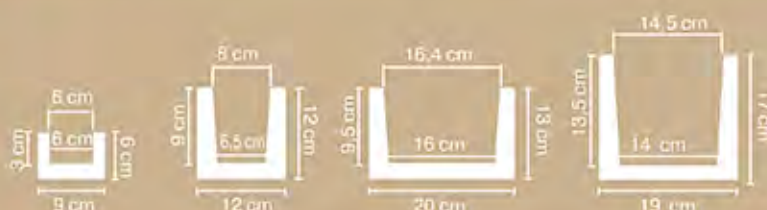

Доска Рустик (дуб светлый)  
3 x 13,5 см  
длина: 260 см

Доска Рустик (дуб темный)  
3 x 13,5 см  
длина: 260 см

Доска Рустик (белая)  
3 x 13,5 см  
длина: 260 см

Краски для торцов и мастики DECOSA для монтажа и отделки балок и консолей.