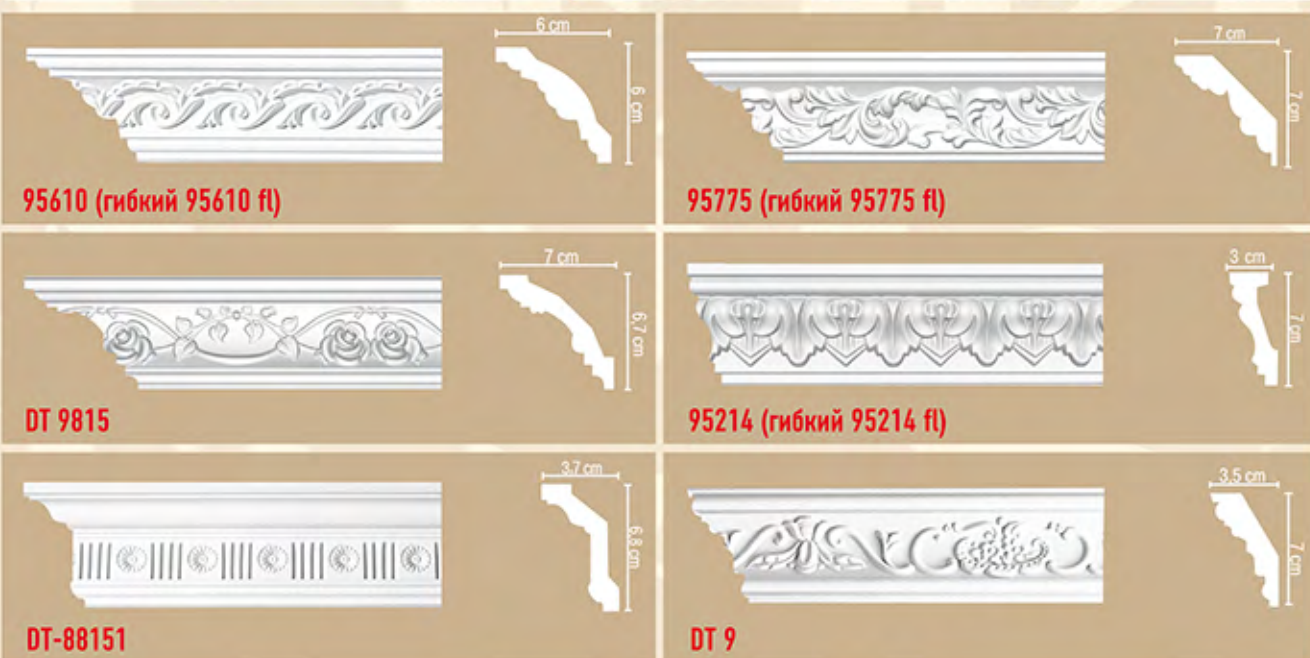

# ПОТОЛОЧНЫЕ ПРОФИЛИ С ОРНАМЕНТОМ

длина 240 см

 95637 (гибкий 95637 fl)	 3,5 cm 3,5 cm	 95613 (гибкий 95613 fl)	 5,5 cm 5,5 cm
 95348 (гибкий 95348 fl)	 3,5 cm 3,5 cm	 95628	 5,5 cm 5,5 cm
 95842 (гибкий 95842 fl)	 3,5 cm 3,5 cm	 DT 13 (гибкий DS 13A 1,2 м)	 5,5 cm 5,5 cm
 95638 (гибкий 95638 fl)	 5 cm 5 cm	 95609 (гибкий 95609 fl)	 5,7 cm 5,7 cm
 DT 9811	 5 cm 5 cm	 DT-128 (гибкий DT-128 fl)	 6 cm 5,8 cm
 95655 (гибкий 95655 fl)	 5,3 cm 5,3 cm	 95861 (гибкий 95861 fl)	 4,5 cm 6 cm
 95081 (гибкий 95081 fl)	 4 cm 5,4 cm	 95126 (гибкий 95126 fl)	 5,5 cm 6 cm
 DT 138 (гибкий DT 138 fl)	 5,5 cm 5,5 cm	 DT 9802	 6 cm 6 cm

# ПОТОЛОЧНЫЕ ПРОФИЛИ С ОРНАМЕНТОМ

длина 240 см

DT 9813 (гибкий DT 9813 fl)

Дизайнер - Ирина Попель