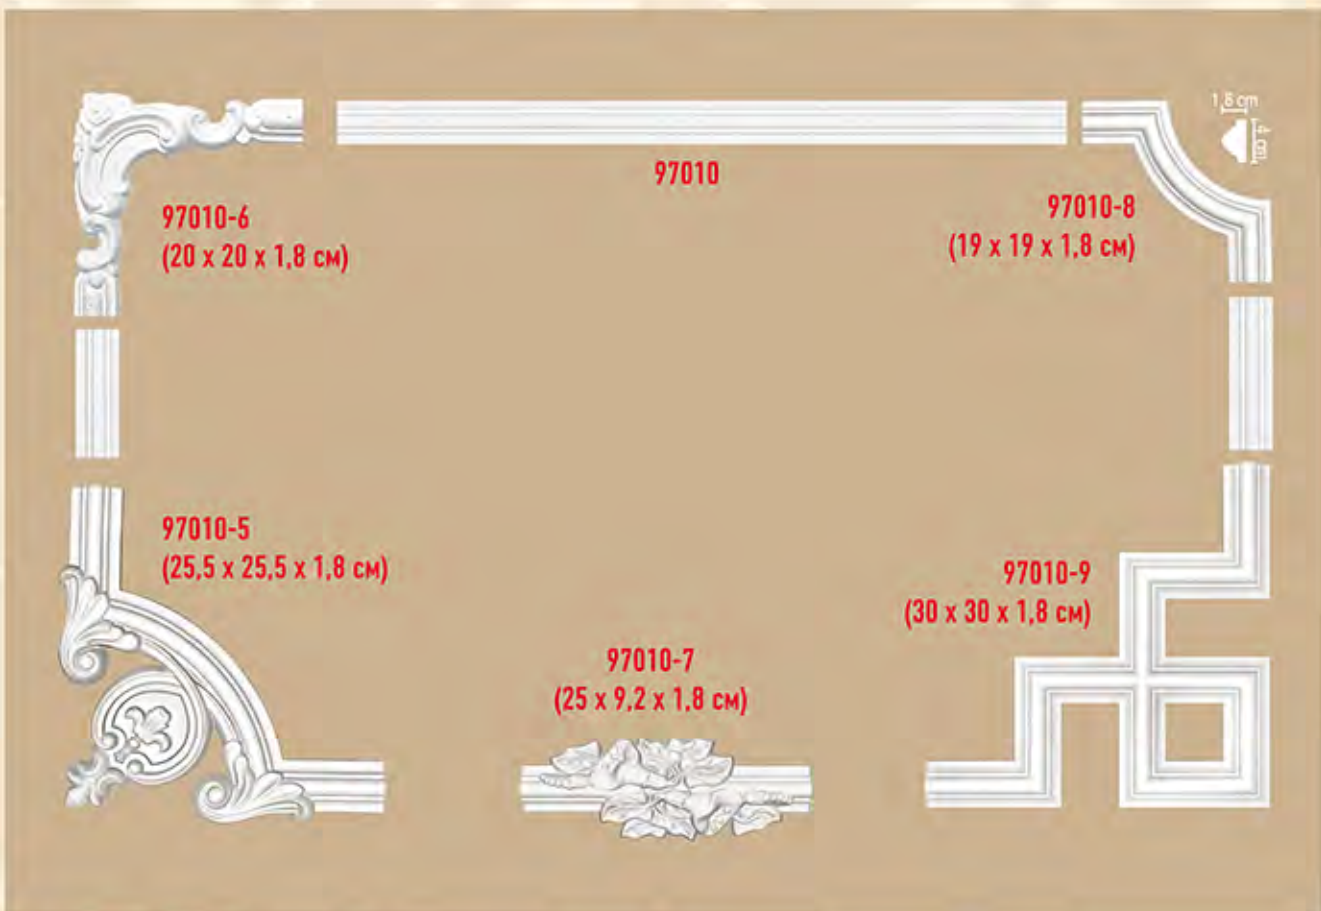

897174-111  
Рнар. 63,5 см, Рвн. 55 см

897902-120 **NEW**  
Рнар. 70 см, Рвн. 60 см

## МОЛДИНГИ С УГЛОВЫМИ ЭЛЕМЕНТАМИ

высота x ширина x глубина