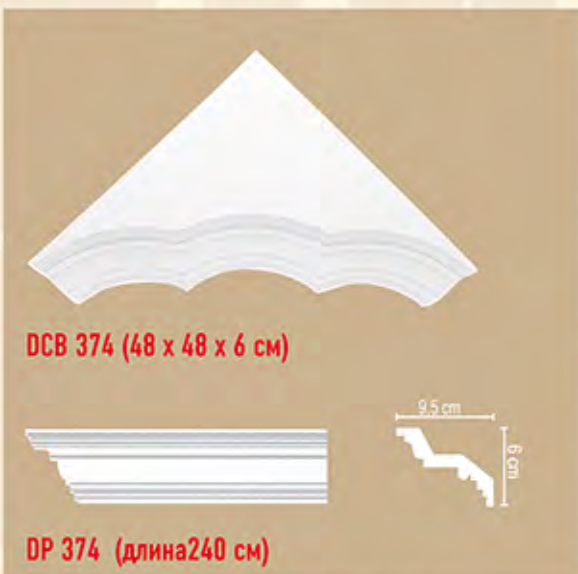

ПОТОЛОЧНЫЕ ПРОФИЛИ И УГЛОВЫЕ ВСТАВКИ