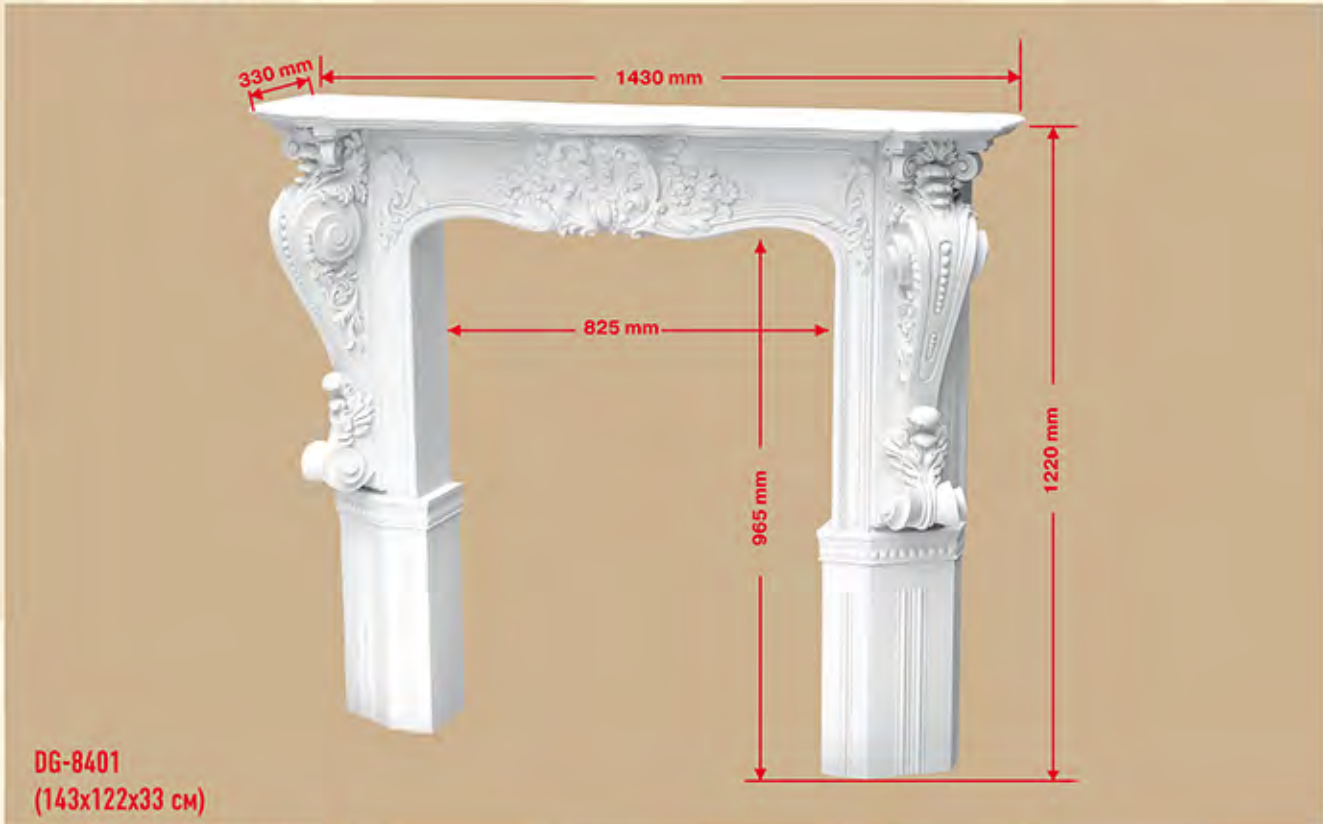

(22x20x7 см)

DC-625

(75x25x17 см)

DC-625

(75x25x17 см)

# КАМИНЫ

высота x ширина x глубина