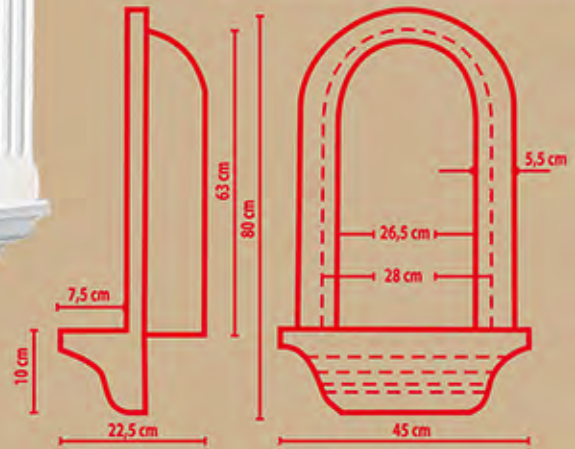

# НИШИ

высота x ширина x глубина

91360-1 + 91360

DNH-01  
(80x45x22,5 см)

91360-2 + 91360

DNH-02  
(97x70x22,5 см)