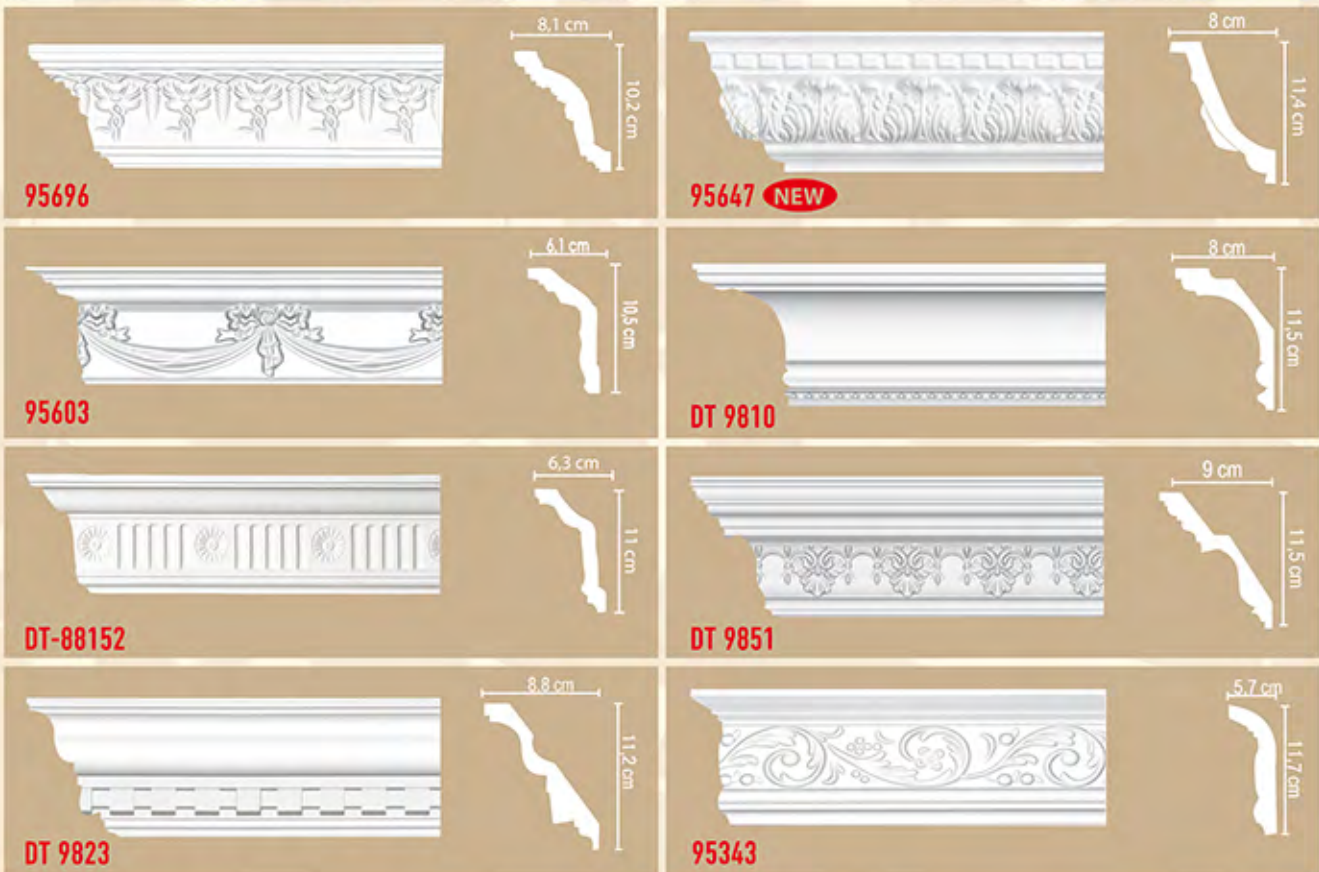

# ПОТОЛОЧНЫЕ ПРОФИЛИ С ОРНАМЕНТОМ

длина 240 см

 <b>95617</b>	 8,2 cm 8,5 cm	 <b>95769</b>	 7 cm 9 cm
 <b>95684</b>	 8,5 cm 8,5 cm	 <b>DT 9808</b>	 10 cm 9 cm
 <b>95777</b>	 8,5 cm 8,5 cm	 <b>DT 9816 (гибкий DS 9816A 1,2 м)</b>	 9 cm 9,3 cm
 <b>95779</b>	 8,5 cm 8,5 cm	 <b>95338</b>	 9,4 cm 9,4 cm
 <b>DT 9812</b>	 9 cm 8,5 cm	 <b>DT 9807</b>	 6,8 cm 9,7 cm
 <b>95132</b>	 4,1 cm 8,8 cm	 <b>95292 (гибкий 95292 fl)</b>	 9,4 cm 9,4 cm
 <b>95323 (гибкий 95323 fl)</b>	 5,5 cm 8,8 cm	 <b>DT 9813 (гибкий DT 9813 fl)</b>	 6 cm 10 cm
 <b>95088</b>	 4,6 cm 9 cm	 <b>DT 3</b>	 8 cm 10 cm

# ПОТОЛОЧНЫЕ ПРОФИЛИ С ОРНАМЕНТОМ

длина 240 см

Дизайнер - Ирина Попель