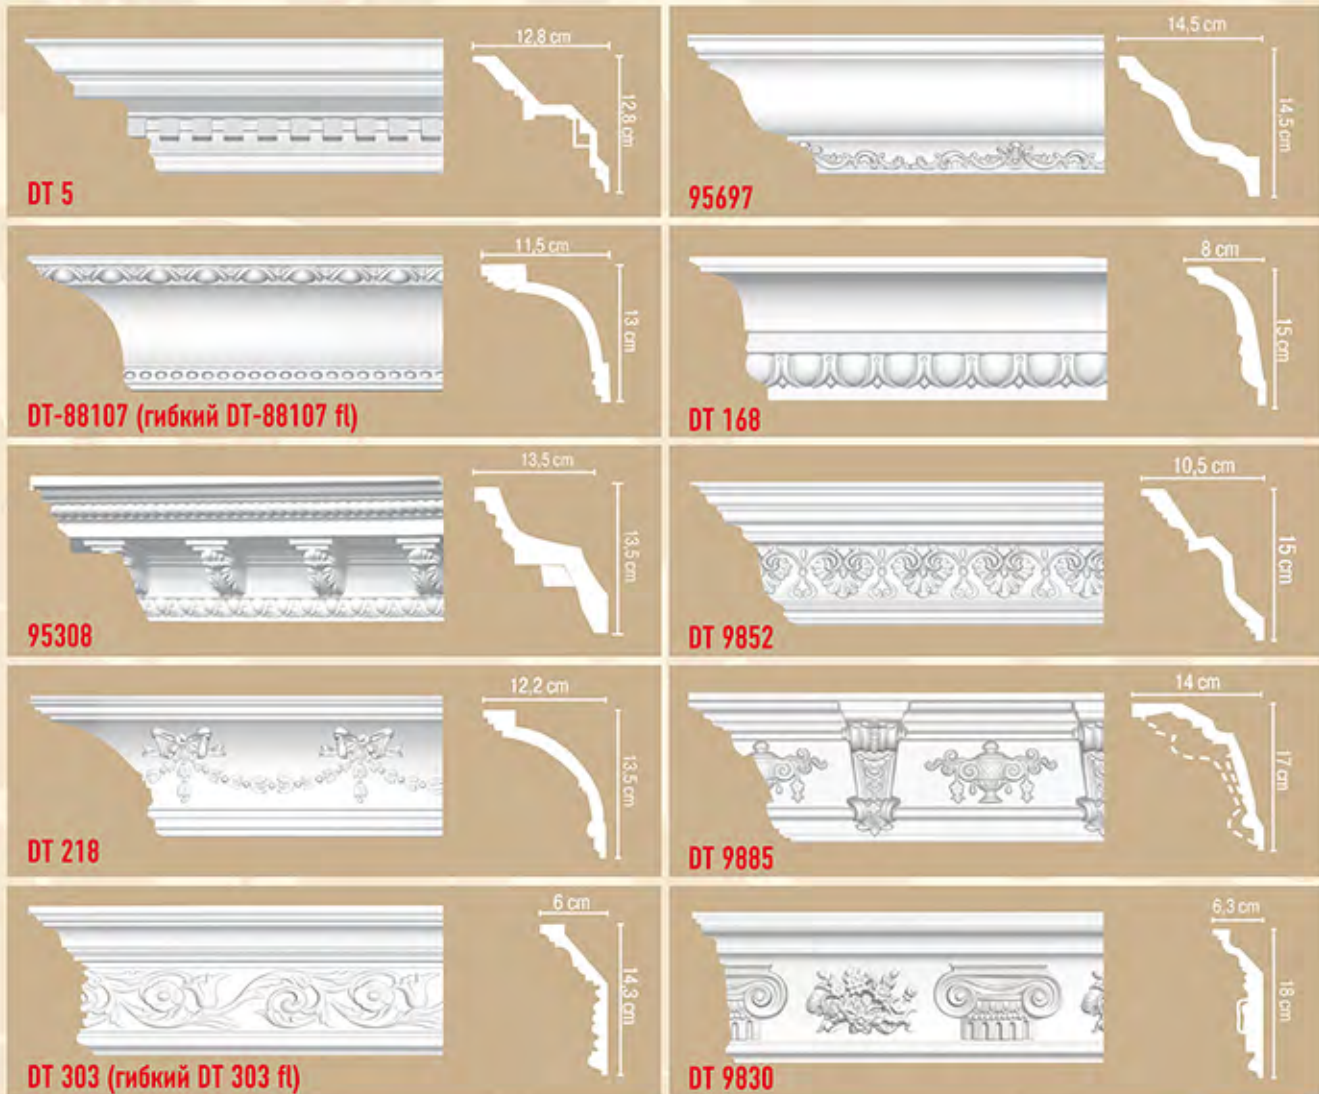

# ПОТОЛОЧНЫЕ ПРОФИЛИ С ОРНАМЕНТОМ

длина 240 см

 <b>95617</b>	 8,2 cm 8,5 cm	 <b>95769</b>	 7 cm 9 cm
 <b>95684</b>	 8,5 cm 8,5 cm	 <b>DT 9808</b>	 10 cm 9 cm
 <b>95777</b>	 8,5 cm 8,5 cm	 <b>DT 9816 (гибкий DS 9816A 1,2 м)</b>	 9 cm 9,3 cm
 <b>95779</b>	 8,5 cm 8,5 cm	 <b>95338</b>	 9,4 cm 9,4 cm
 <b>DT 9812</b>	 9 cm 8,5 cm	 <b>DT 9807</b>	 6,8 cm 9,7 cm
 <b>95132</b>	 4,1 cm 8,8 cm	 <b>95292 (гибкий 95292 fl)</b>	 9,4 cm 9,4 cm
 <b>95323 (гибкий 95323 fl)</b>	 5,5 cm 8,8 cm	 <b>DT 9813 (гибкий DT 9813 fl)</b>	 6 cm 10 cm
 <b>95088</b>	 4,6 cm 9 cm	 <b>DT 3</b>	 8 cm 10 cm

# ПОТОЛОЧНЫЕ ПРОФИЛИ С ОРНАМЕНТОМ

длина 240 см

Дизайнер - Ирина Попель

# ПОТОЛОЧНЫЕ ПРОФИЛИ С ОРНАМЕНТОМ

длина 240 см