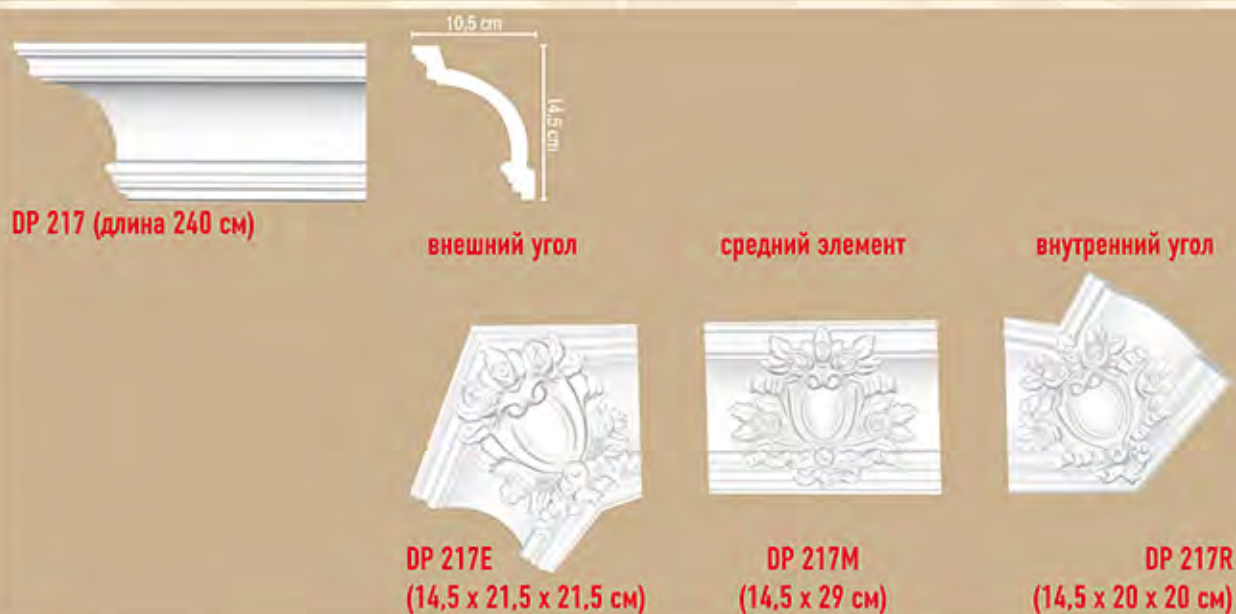

ПОТОЛОЧНЫЕ ПРОФИЛИ С ЛИТЫМИ УГЛАМИ