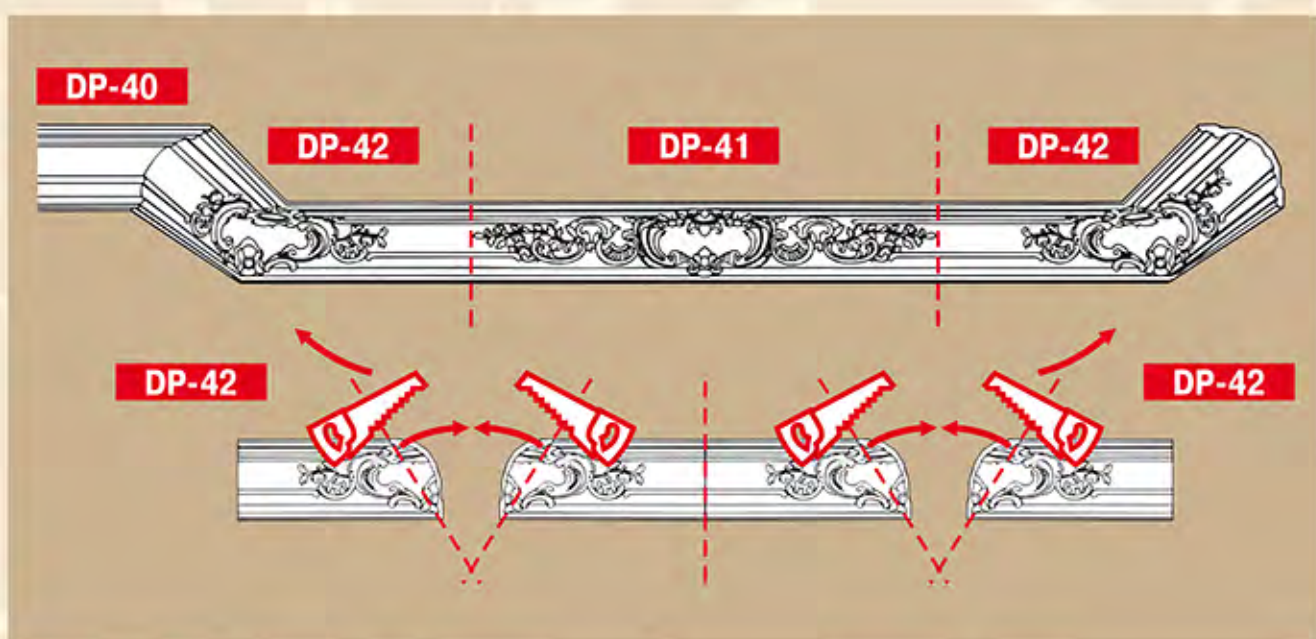

## ПОТОЛОЧНЫЕ ПРОФИЛИ С ЛИТЫМИ УГЛАМИ

## ПОТОЛОЧНЫЕ ПРОФИЛИ КОМБИНИРОВАННЫЕ

Использование потолочных комбинированных профилей на стенах и потолке придает интерьеру четкий рельеф и завершенность композиций. Благодаря литым углам DP-42, DP-52 и подходящим профилям DP-40, DP-50 (линейный профиль) и DP-41, DP-51 (профиль с рисунком) Вы создадите индивидуальный интерьер.

## ПОТОЛОЧНЫЕ ПРОФИЛИ КОМБИНИРОВАННЫЕ

DP 50 (240 см)

DP 52 (120 см)  
вспомогательный элемент для декорирования внутренних углов

DP 52  
вид внутреннего угла

DP 51 (240 см)  
вид центрального профиля

DP 40 (240 см)